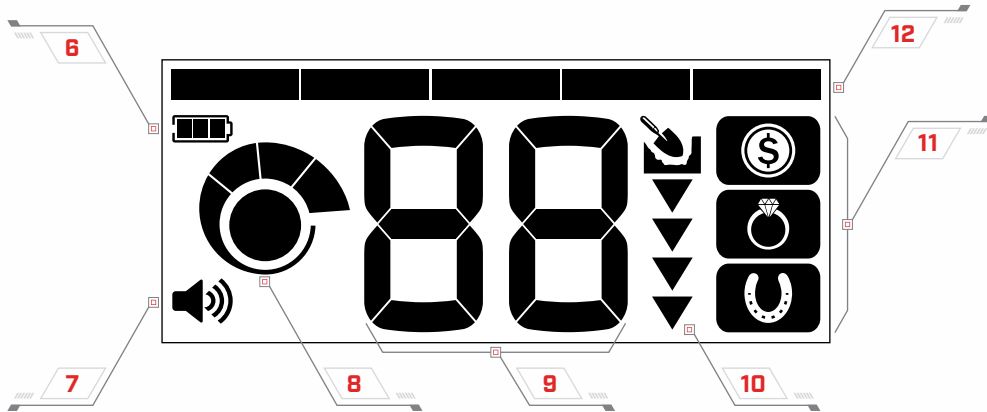

आभूषण

कीमती आभूषण बरामद करें चाहे वह कहीं भी खो गया हो।

सभी धातु

लोहे सहित सभी धातु की वस्तुओं का पता लगाएँ।

नियंत्रण

प्रदर्शन

नियंत्रण

- 1 पावर ऑन / ऑफ
- 2 वॉल्यूम एडजस्ट
- 3 सेंसिटिविटी एडजस्ट

- 4 खोज मोड
- 5 लक्ष्य पहचान गाइड

प्रदर्शन

- 6 बैटरी स्तर
- 7 वॉल्यूम स्तर
- 8 संवेदनशीलता का स्तर
- 9 लक्ष्य पहचान संख्या

- 10 गहराई नाप
- 11 खोज मोड
- 12 भेदभाव खंड